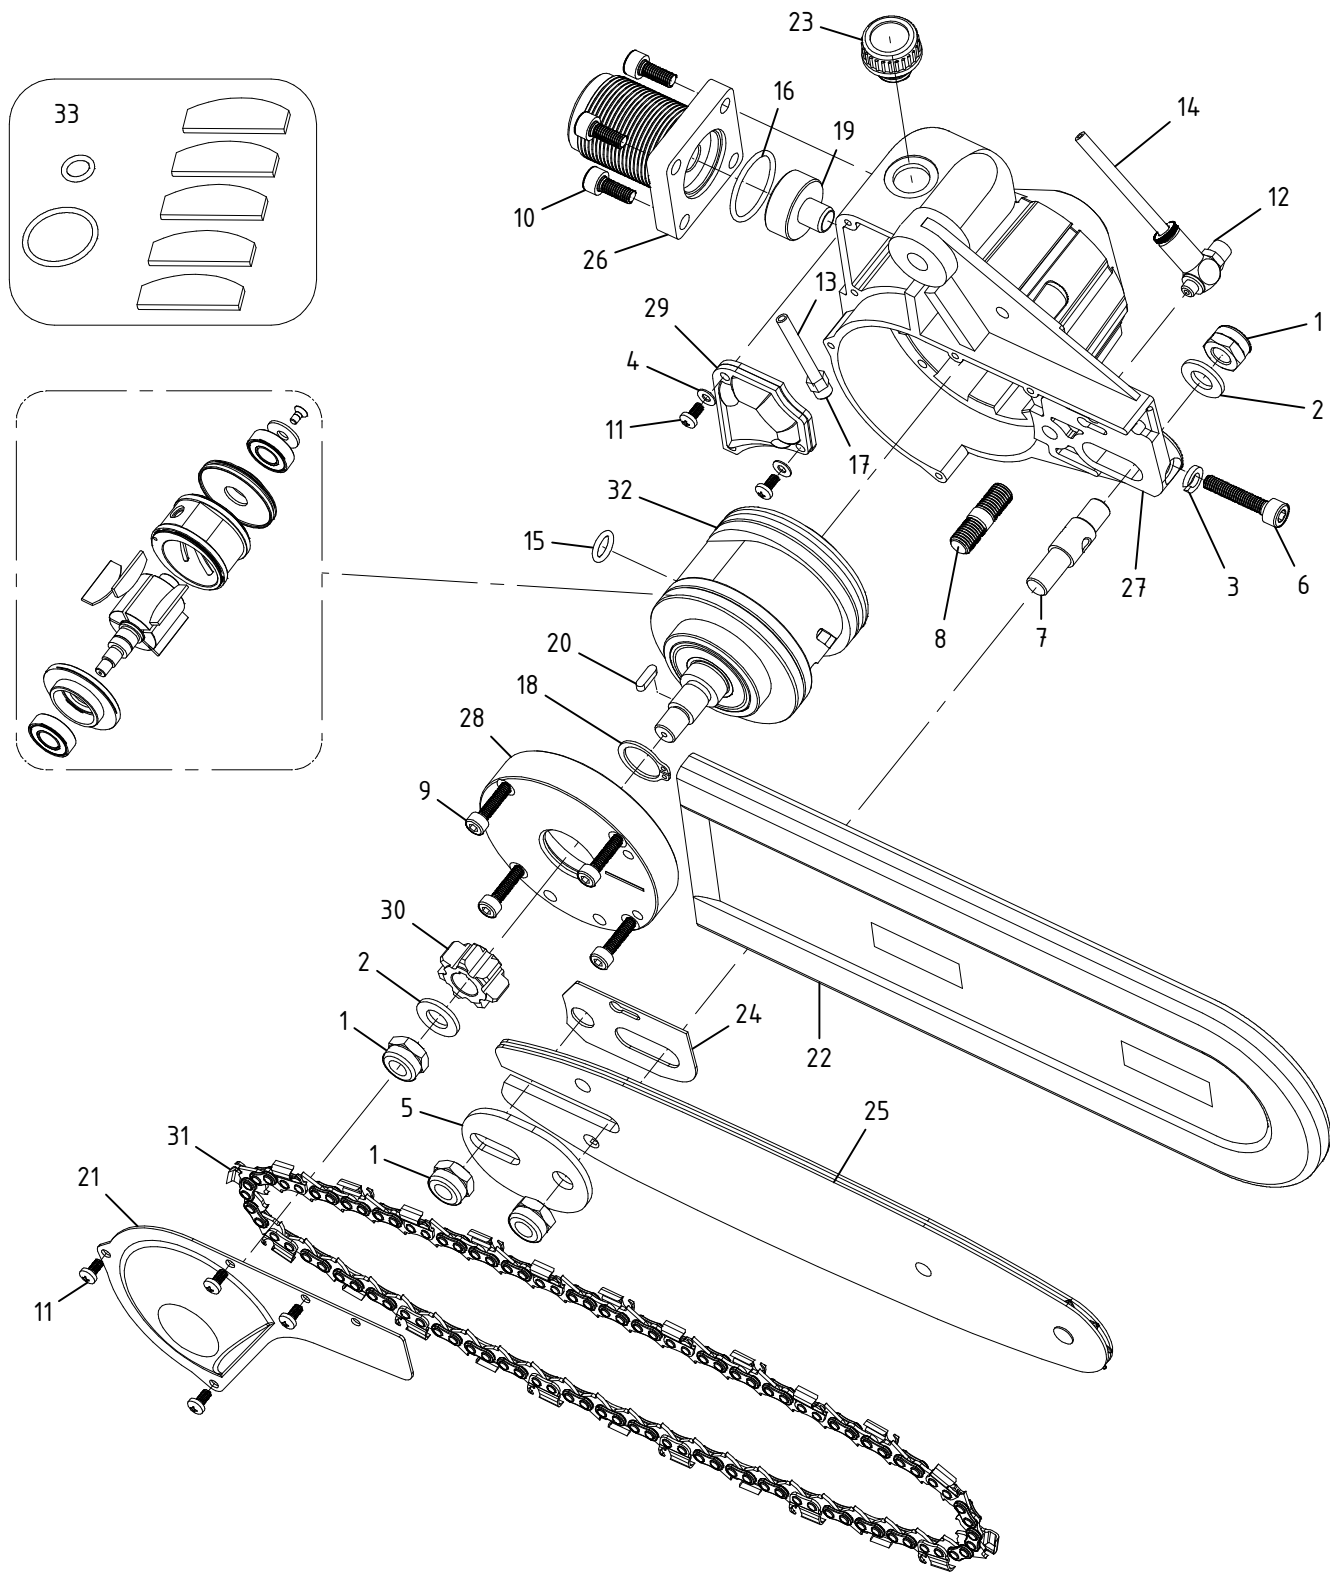

Potatore a catena pneumatico M.3 8" - 1/4" - Cod. ATTA.0990

CAMPAGNOLA S.r.l - Tav.: 0350.0167 Release / Versione 08

CAMPAGNOLA

UFF. TECNICO RICAMBI - RIPRODUZIONE VIETATA

Potatore a catena pneumatico M.3 8" - 1/4" - Cod. ATTA.0990

CAMPAGNOLA S.r.l - Tav.: 0350.0167 Release / Versione 08

Pos	Q.tà	Codice	Descrizione
1	4	0100.0126	Dado autobl. M 8x1 basso - UNI 7474 zinc.
2	2	0101.0104	Rondella piana 8x17 - UNI 6592 zinc.
3	1	0101.0125	Rondella grower 5
4	3	0101.0150	Rondella piana 3 - UNI 6592 zinc.
5	1	0101.0162	Rondella ferma barra
6	1	0106.0149	Vite TCCE M 5x25 - UNI 5931 zinc.
7	1	0106.0153	Vite prigioniero con foro M3
8	1	0106.0154	Vite prigioniero M3
9	4	0106.0170	Vite TCCE M 4x16 - UNI 5931 12.9 Nera
10	4	0106.0203	Vite TCCE M5x12 UNI 5931 zinc
11	7	0106.0226	Vite TCIC M3x6 UNI 7687 zinc.
12	1	0112.0162	Regolatore di flusso M 5
13	1	0120.0112	Tubo poliuretano 4x2,5
14*	1	0120.0401	Tubo rilsan 4x2 nero
15	1	0123.0127	Guarniz. OR 2031 M3
16	1	0123.0129	Guarniz. OR 2087
17	1	0125.0160	Perno alimentazione serbat.M3
18	1	0126.0138	Anello seeger E 15 UNI 7435 DIN471
19	1	0128.0113	Distanziale impugnatura
20	1	0130.0136	Chiavetta 3x2.5x10
21	1	0132.0117	Carter M3
22	1	0132.0178	Protezione catena 10"
23	1	0133.0161	Tappo + OR Serbatoio
24	1	0135.0130	Piastrino supporto barra
25	1	0153.0161	Barra catena 8" - 1/4" - A 108
26	1	0166.0125	Testina per AUTOLUBE
27	1	0171.0170	Corpo M.3 Autolube azzurro
28	1	0183.0108	Coperchio seghetto
29	1	0183.0112	Coperchio serb. AUTOLUBE+guarn
30	1	0189.0116	Pignone a 7 denti seghetto
31	1	0190.0105	Catena 8" 1/4" 25 AP-048E
32	1	6146.0005	Motore pneumatico Camp. 2019
33	1	PACK.0412	Kit manutenzione motore